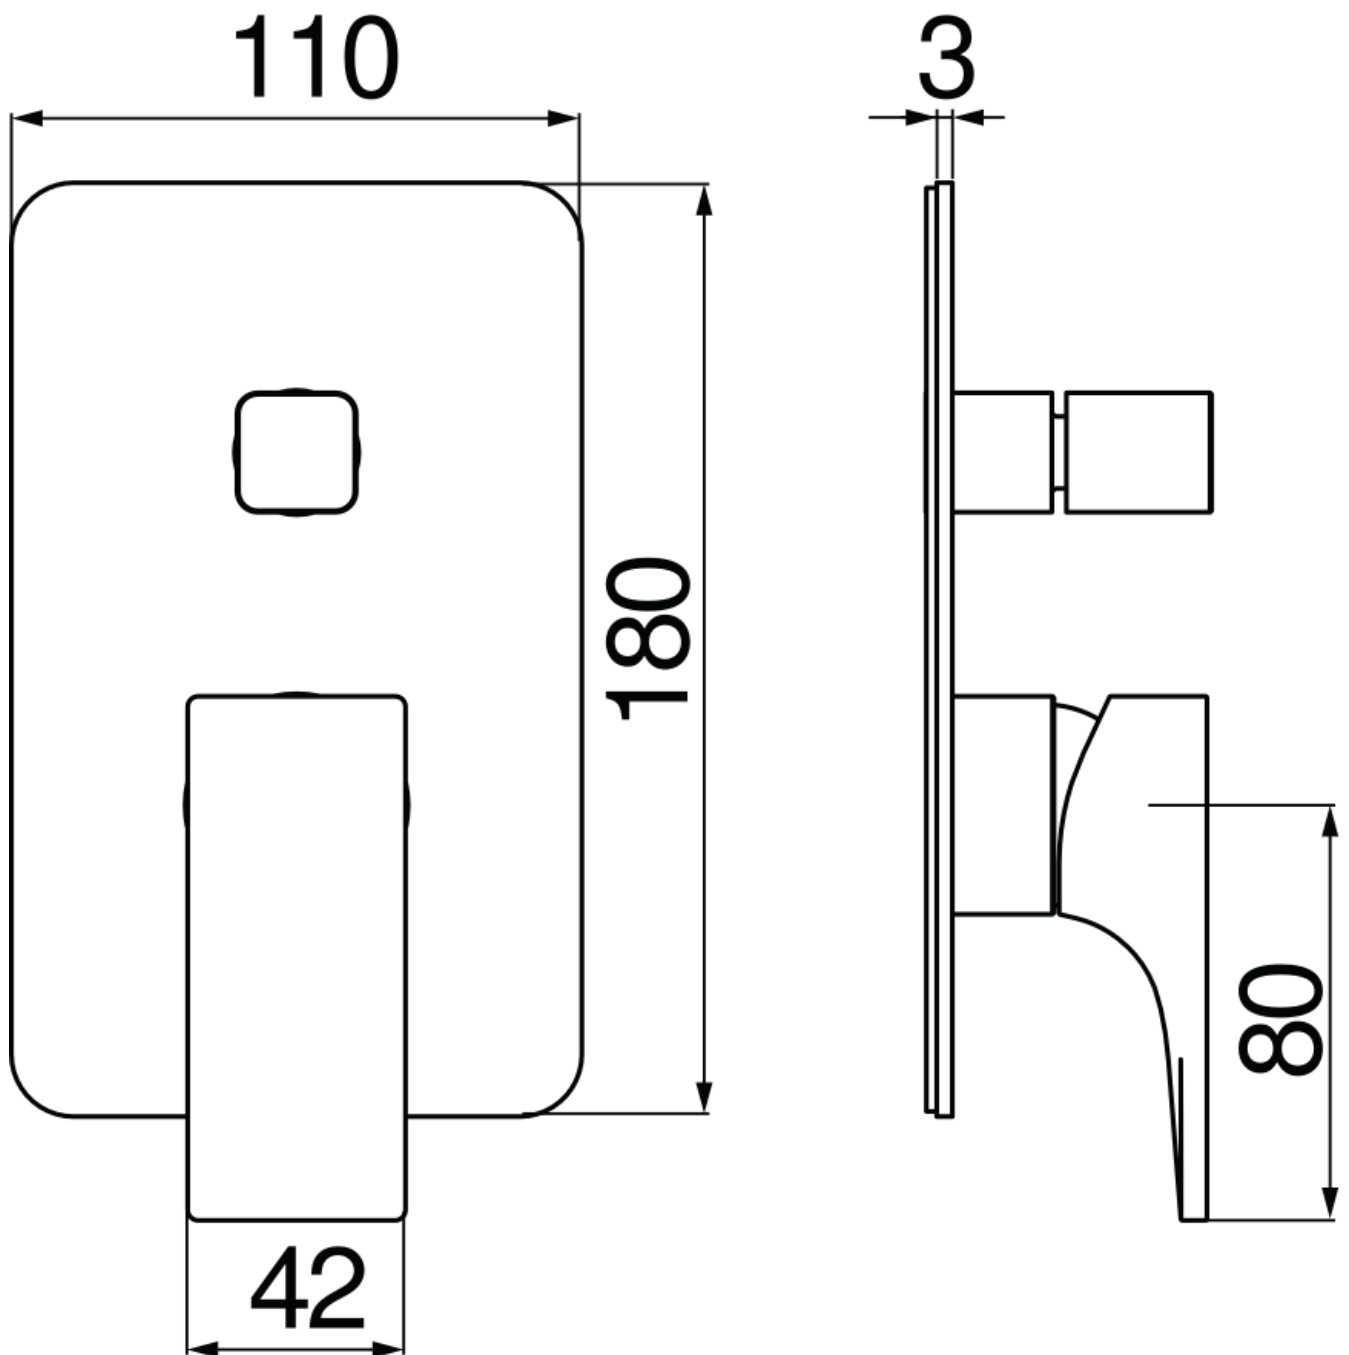

SPECIFICHE

Monocomando incasso a 2 vie

Velvet black

Deviatore con ritorno automatico

Limitatore di portata con freno al 50%

Imballo: 16,5 x 21,5 x 17,1 cm / 0,0060662 m³

DIAGRAMMA DI PORTATA: ACQUA CALDA/FREDDA

DIAGRAMMA DI PORTATA: ACQUA MISCELATA