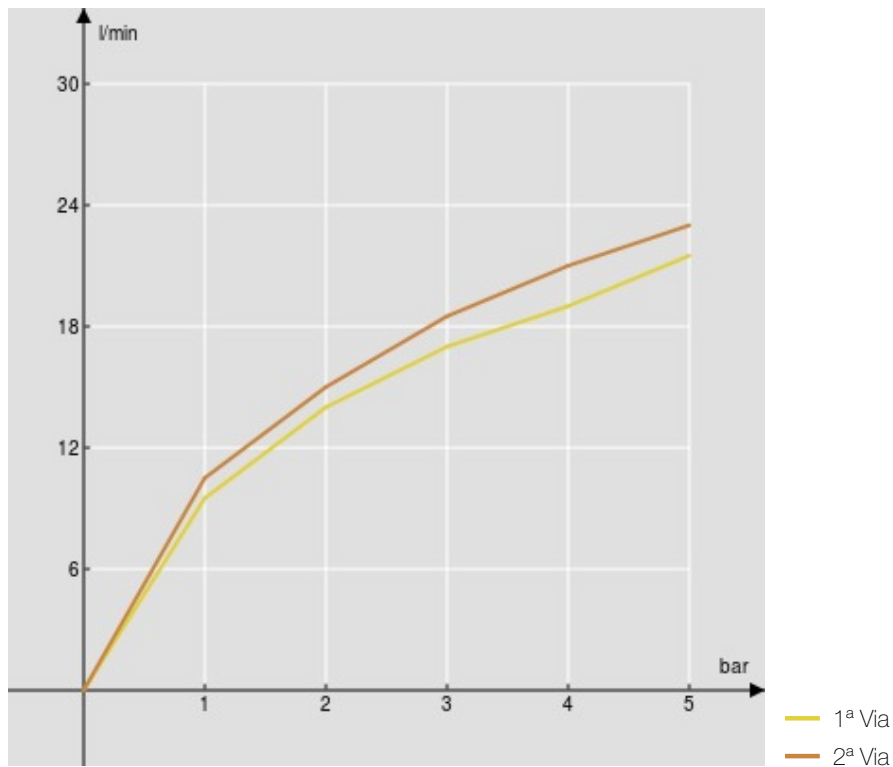

SPECIFICHE

Monocomando incasso a 2 vie

Velvet black

Deviatore con ritorno automatico

Limitatore di portata con freno al 50%

Imballo: 16,5 x 21,5 x 17,1 cm / 0,0060662 m³

DIAGRAMMA DI PORTATA: ACQUA CALDA/FREDDA

DIAGRAMMA DI PORTATA: ACQUA MISCELATA